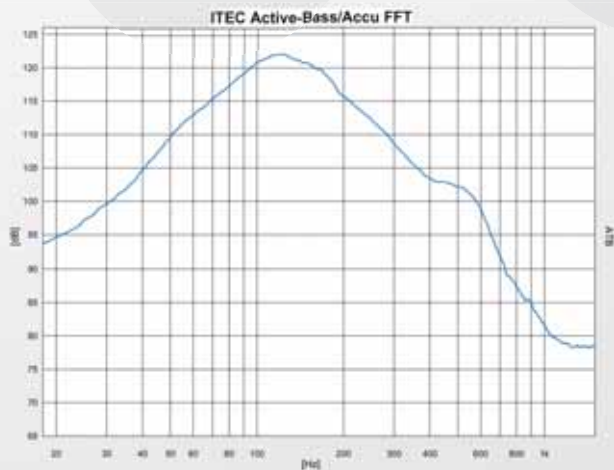

MESSPROTOKOLL

Alle Angaben ohne Gewähr. Technische Änderungen vorbehalten.