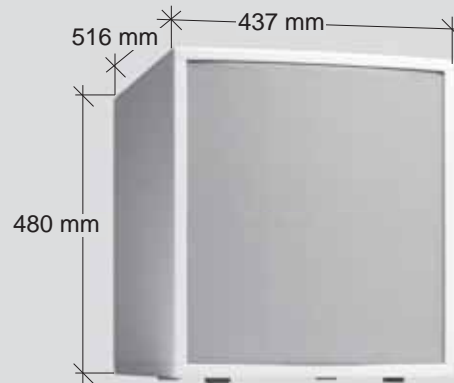

BASS-SYSTEME/AKTIV - TECHNISCHE DATEN

MODELLE	AKTIVE-BASS/AKKU	AKTIVE-BASS/HIFI
Nennleistung	75 W / RMS	75 W / RMS
Spannungsversorgung	100 - 250 V AC	
max. Schalldruck	118 db	114 db
Frequenzgang ± 3 dB	45 Hz - 300 Hz	
Gehäuse	Gehäuse aus Sperrholz, Strukturlack	
Treiber	1 Stk. TT 12" 250 W / 8 Ohm	
Abmessungen	437 x 480 x 516 mm (B x H x T)	
Gewicht	26,6 kg	
Farbgebung	Strukturlack schwarz	Strukturlack weiß