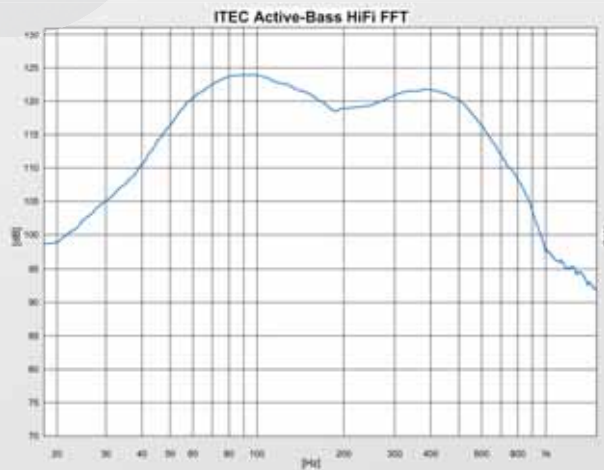

MESSPROTOKOLL

Alle Angaben ohne Gewähr. Technische Änderungen vorbehalten.