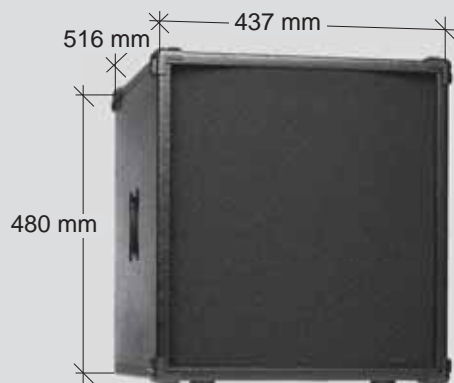

BASS-SYSTEME/AKTIV - TECHNISCHE DATEN

MODELLE	AKTIVE-BASS/AKKU	AKTIVE-BASS/HIFI
Nennleistung	75 W / RMS	75 W / RMS
Spannungsversorgung	100 - 250 V AC	
max. Schalldruck	118 db	114 db
Frequenzgang ± 3 dB	45 Hz - 300 Hz	
Gehäuse	Gehäuse aus Sperrholz, Strukturlack	
Treiber	1 Stk. TT 12" 250 W / 8 Ohm	
Abmessungen	437 x 480 x 516 mm (B x H x T)	
Gewicht	26,6 kg	
Farbgebung	Strukturlack schwarz	Strukturlack weiß